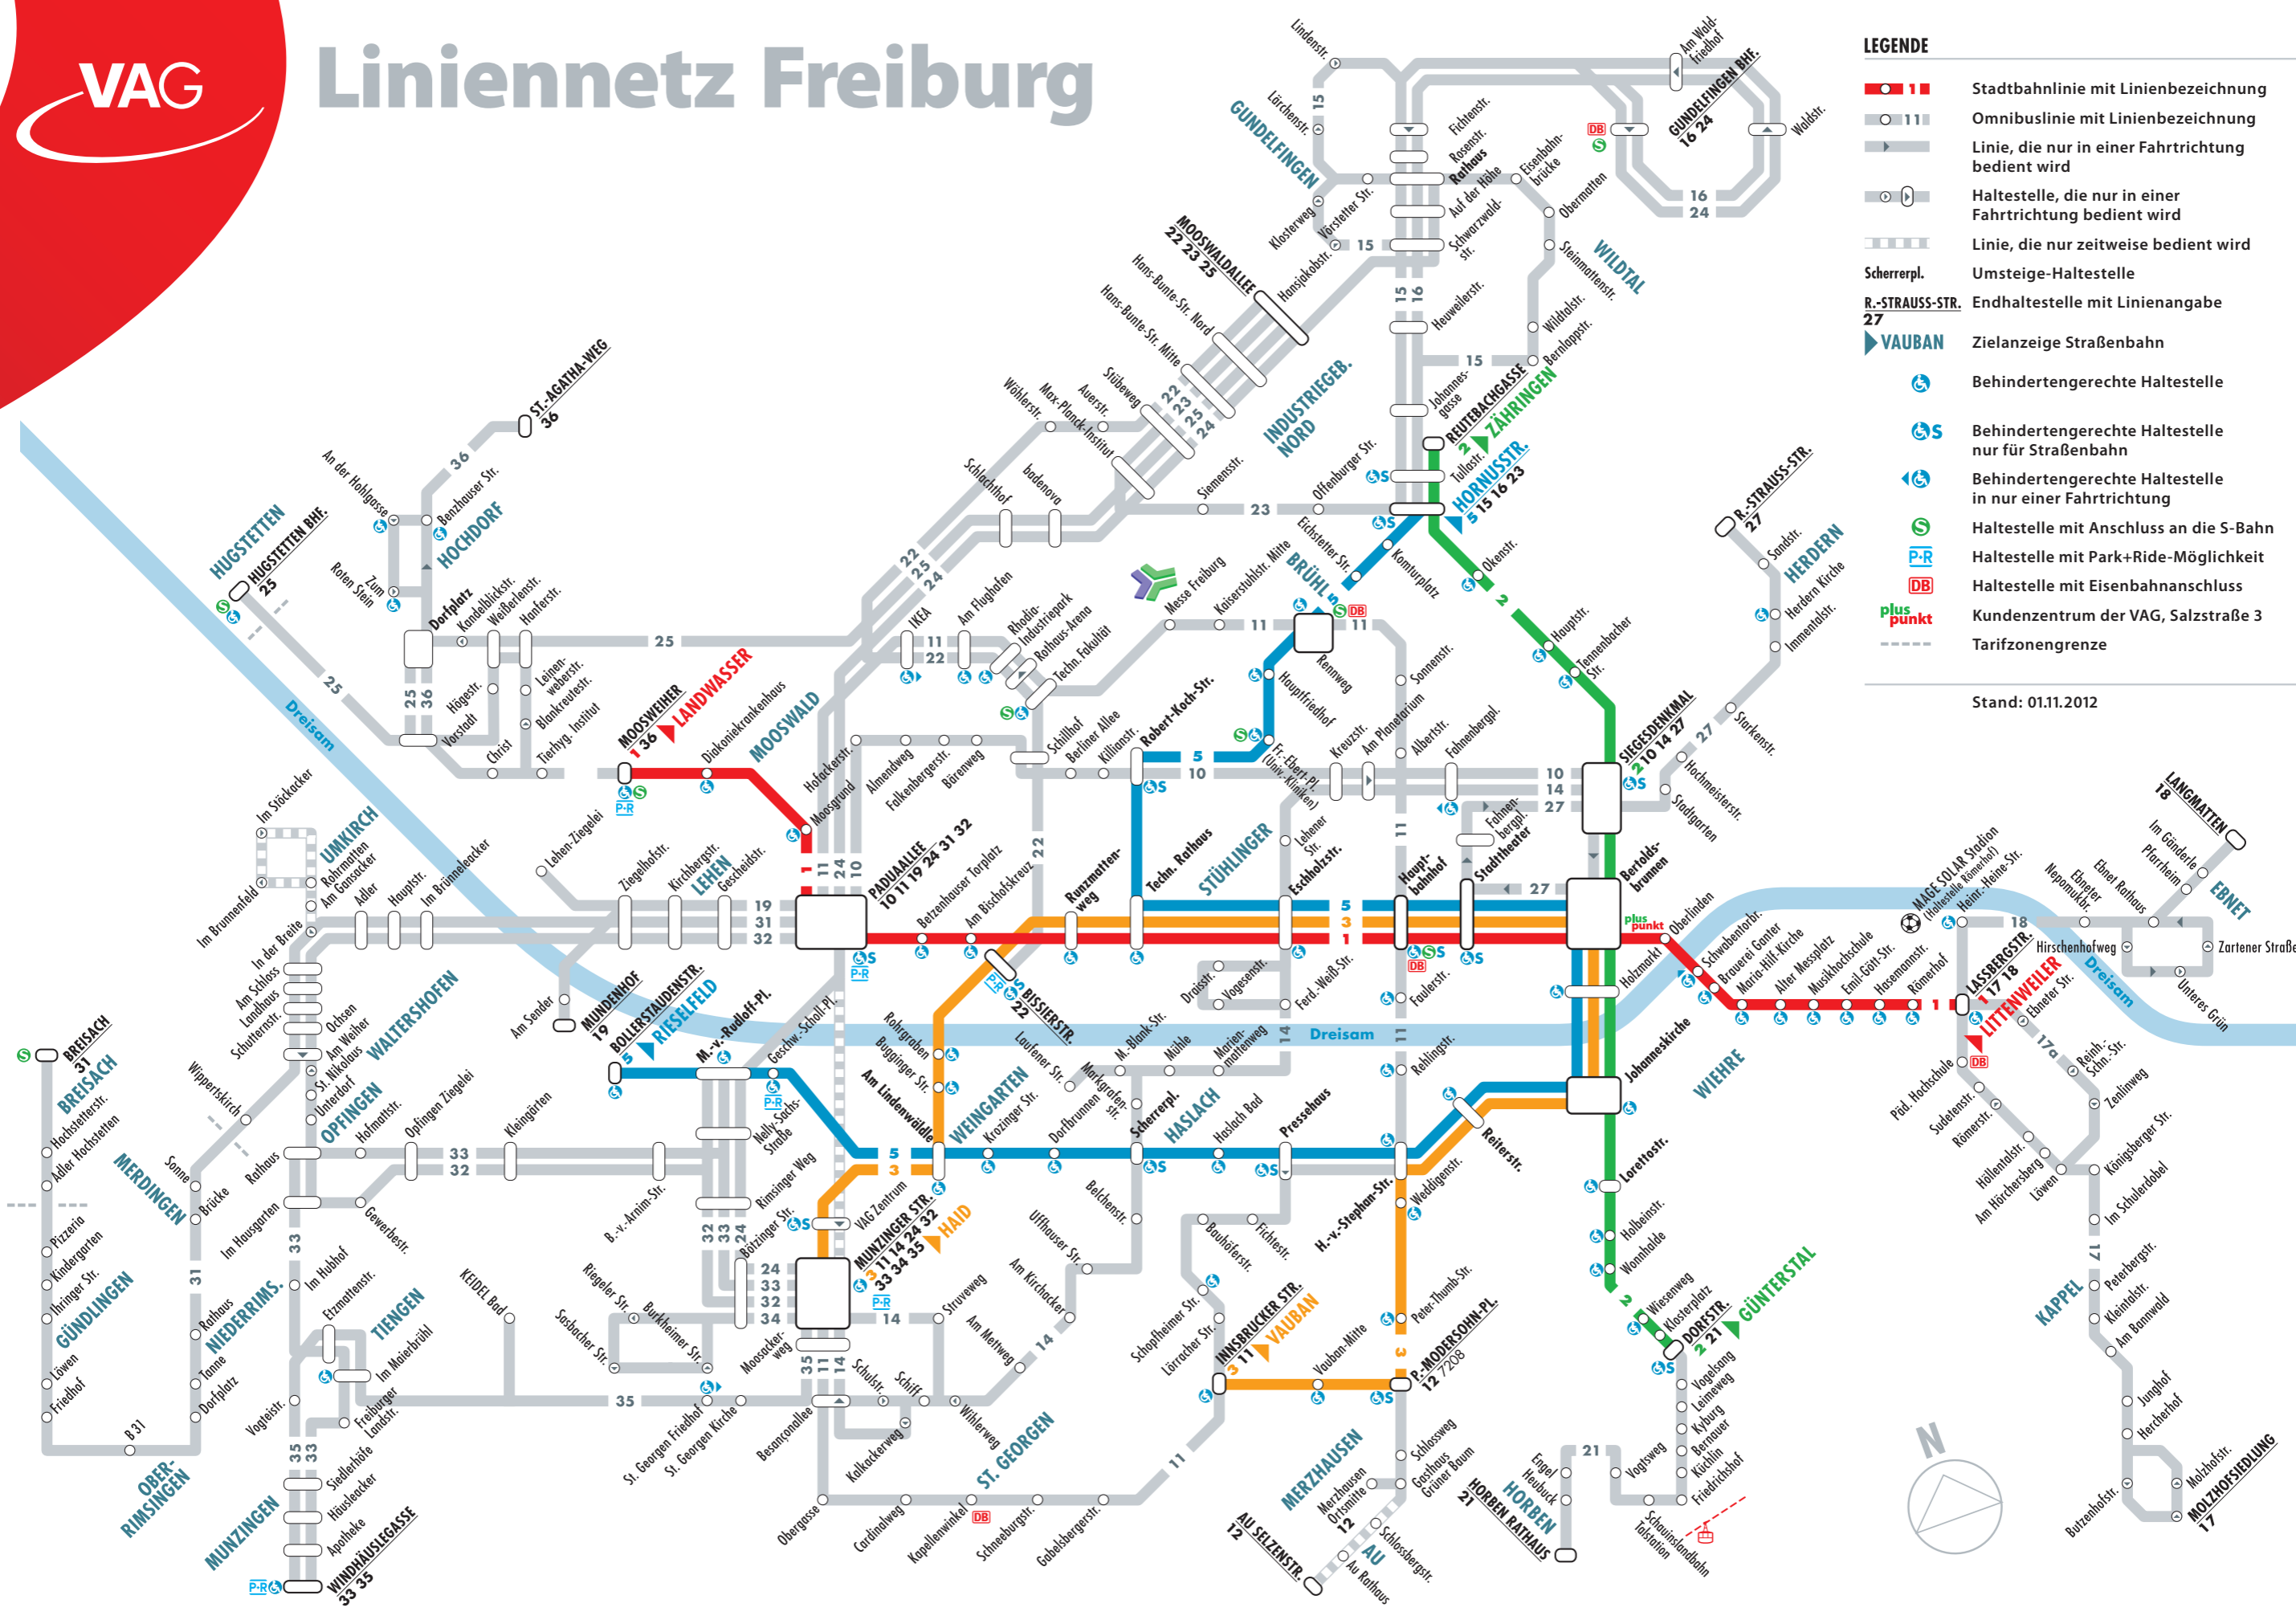

Liniennetz Freiburg

LEGENDE

- Stadtbahnlinie mit Linienbezeichnung
- Omnibuslinie mit Linienbezeichnung
- Linie, die nur in einer Fahrtrichtung bedient wird
- Haltestelle, die nur in einer Fahrtrichtung bedient wird
- Linie, die nur zeitweise bedient wird
- Scherrerrpl. Umsteige-Haltestelle
- R.-STRAUSS-STR. 27 Endhaltestelle mit Linienangabe
- VAUBAN Zielanzeige Straßenbahn
- Behindertengerechte Haltestelle
- Behindertengerechte Haltestelle nur für Straßenbahn
- Behindertengerechte Haltestelle in nur einer Fahrtrichtung
- Haltestelle mit Anschluss an die S-Bahn
- Haltestelle mit Park+Ride-Möglichkeit
- Haltestelle mit Eisenbahnanschluss
- Kundenzentrum der VAG, Salzstraße 3
- Tarifzongengrenze